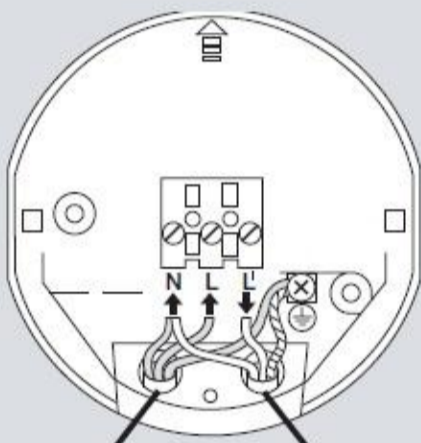

Монтаж LuxMaster:

- Декоративное кольцо
- ② Крепежный винт
 - ③ Кожух датчика
 - ④ Монтажная панель

Сетевой провод, например, H07VV - U361,5

Светильник

Сетевой провод

Светильник с регулятором света, например, H07VV - U361,5

| Abdeckung (siehe Skizze) | Reichweite (Montage in 2,5 m Höhe) | Reichweite (Montage in 5 m Höhe) |
|--------------------------|------------------------------------|----------------------------------|
| 0 (ohne Abd.) | ≈ 12 m | ≈ 12 m |
| 1 | ≈ 6,5 m | ≈ 10 m |
| 2 | ≈ 5 m | ≈ 9 m |
| 3 | ≈ 3,5 m | ≈ 8 m |
| 4 | ≈ 3 m | ≈ 6 m |
| 5 | ≈ 2,3 m | ≈ 4,5 m |
| 6 | ≈ 1,5 m | ≈ 3 m |
| 7 | ≈ 1 m | ≈ 2,2 m |
| 8 | < 0,5 m | < 1 m |