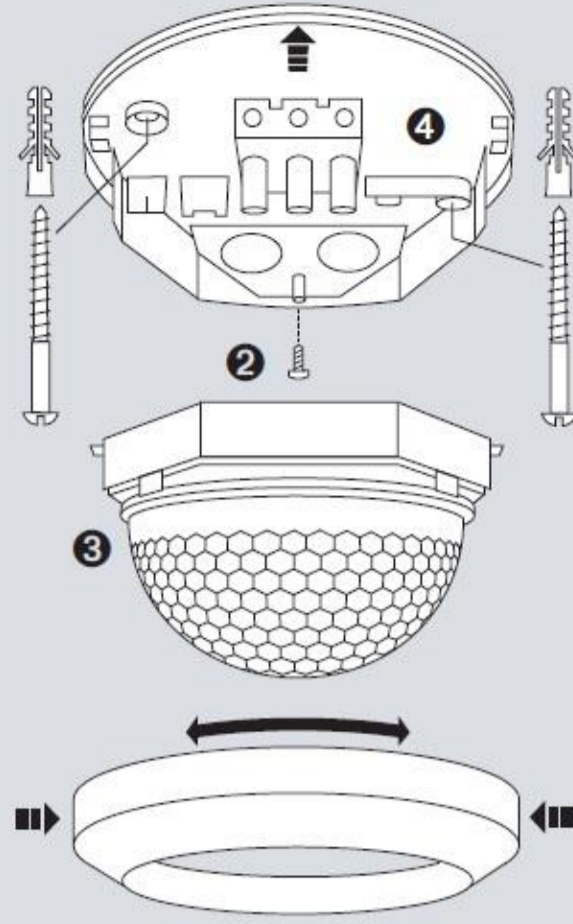

Монтаж LuxMaster:

- Декоративное кольцо
- ② Крепежный винт
 - ③ Кожух датчика
 - ④ Монтажная панель

Сетевой провод, например, H07VV - U361,5

Светильник

Сетевой провод

Светильник с регулятором света, например, H07VV - U361,5

| Abdeckung (siehe Skizze) | Reichweite (Montage in 2,5 m Höhe) | Reichweite (Montage in 5 m Höhe) |
|--------------------------|------------------------------------|----------------------------------|
| 0 (ohne Abd.) | ≈ 12 m | ≈ 12 m |
| 1 | ≈ 6,5 m | ≈ 10 m |
| 2 | ≈ 5 m | ≈ 9 m |
| 3 | ≈ 3,5 m | ≈ 8 m |
| 4 | ≈ 3 m | ≈ 6 m |
| 5 | ≈ 2,3 m | ≈ 4,5 m |
| 6 | ≈ 1,5 m | ≈ 3 m |
| 7 | ≈ 1 m | ≈ 2,2 m |
| 8 | < 0,5 m | < 1 m |