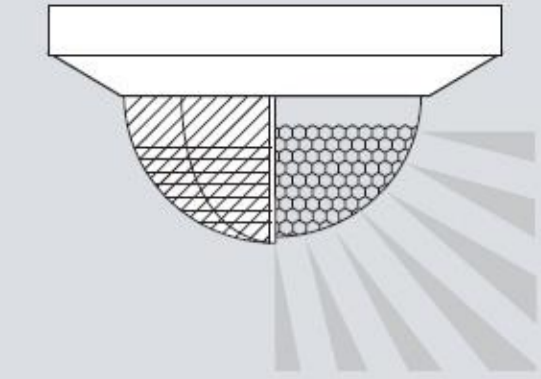

Монтаж LuxMaster:

- Декоративное кольцо
- ② Крепежный винт
 - ③ Кожух датчика
 - ④ Монтажная панель

Сетевой провод, например, H07VV - U361,5

Светильник

Сетевой провод

Светильник с регулятором света, например, H07VV - U361,5

| Abdeckung (siehe Skizze) | Reichweite (Montage in 2,5 m Höhe) | Reichweite (Montage in 5 m Höhe) |
|--------------------------|------------------------------------|----------------------------------|
| 0 (ohne Abd.) | ≈ 12 m | ≈ 12 m |
| 1 | ≈ 6,5 m | ≈ 10 m |
| 2 | ≈ 5 m | ≈ 9 m |
| 3 | ≈ 3,5 m | ≈ 8 m |
| 4 | ≈ 3 m | ≈ 6 m |
| 5 | ≈ 2,3 m | ≈ 4,5 m |
| 6 | ≈ 1,5 m | ≈ 3 m |
| 7 | ≈ 1 m | ≈ 2,2 m |
| 8 | < 0,5 m | < 1 m |