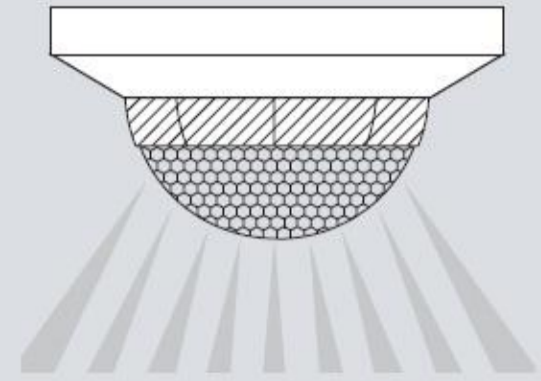

Монтаж LuxMaster:

- Декоративное кольцо
- ② Крепежный винт
 - ③ Кожух датчика
 - ④ Монтажная панель

Сетевой провод, например, H07VV - U361,5

Светильник

Сетевой провод

Светильник с регулятором света, например, H07VV - U361,5

| Abdeckung (siehe Skizze) | Reichweite (Montage in 2,5 m Höhe) | Reichweite (Montage in 5 m Höhe) |
|--------------------------|------------------------------------|----------------------------------|
| 0 (ohne Abd.) | ≈ 12 m | ≈ 12 m |
| 1 | ≈ 6,5 m | ≈ 10 m |
| 2 | ≈ 5 m | ≈ 9 m |
| 3 | ≈ 3,5 m | ≈ 8 m |
| 4 | ≈ 3 m | ≈ 6 m |
| 5 | ≈ 2,3 m | ≈ 4,5 m |
| 6 | ≈ 1,5 m | ≈ 3 m |
| 7 | ≈ 1 m | ≈ 2,2 m |
| 8 | < 0,5 m | < 1 m |