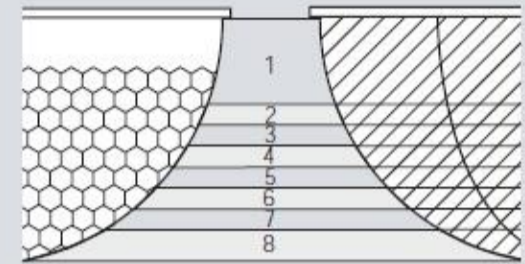

Монтаж LuxMaster:

- Декоративное кольцо
- ② Крепежный винт
 - ③ Кожух датчика
 - ④ Монтажная панель

Сетевой провод, например, H07VV - U361,5

Светильник

Сетевой провод

Светильник с регулятором света, например, H07VV - U361,5

| Abdeckung (siehe Skizze) | Reichweite (Montage in 2,5 m Höhe) | Reichweite (Montage in 5 m Höhe) |
|--------------------------|------------------------------------|----------------------------------|
| 0 (ohne Abd.) | ≈ 12 m | ≈ 12 m |
| 1 | ≈ 6,5 m | ≈ 10 m |
| 2 | ≈ 5 m | ≈ 9 m |
| 3 | ≈ 3,5 m | ≈ 8 m |
| 4 | ≈ 3 m | ≈ 6 m |
| 5 | ≈ 2,3 m | ≈ 4,5 m |
| 6 | ≈ 1,5 m | ≈ 3 m |
| 7 | ≈ 1 m | ≈ 2,2 m |
| 8 | < 0,5 m | < 1 m |