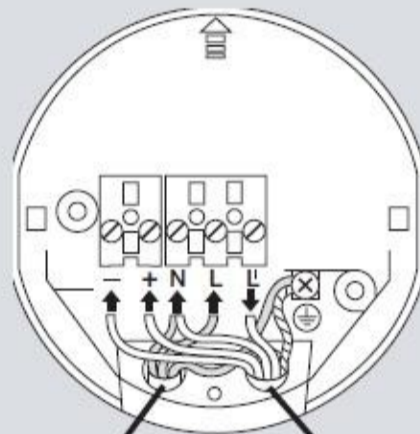

Монтаж LuxMaster:

- Декоративное кольцо
- ② Крепежный винт
 - ③ Кожух датчика
 - ④ Монтажная панель

Сетевой провод, например, H07VV - U361,5

Светильник

Сетевой провод

Светильник с регулятором света, например, H07VV - U361,5

| Abdeckung (siehe Skizze) | Reichweite (Montage in 2,5 m Höhe) | Reichweite (Montage in 5 m Höhe) |
|--------------------------|------------------------------------|----------------------------------|
| 0 (ohne Abd.) | ≈ 12 m | ≈ 12 m |
| 1 | ≈ 6,5 m | ≈ 10 m |
| 2 | ≈ 5 m | ≈ 9 m |
| 3 | ≈ 3,5 m | ≈ 8 m |
| 4 | ≈ 3 m | ≈ 6 m |
| 5 | ≈ 2,3 m | ≈ 4,5 m |
| 6 | ≈ 1,5 m | ≈ 3 m |
| 7 | ≈ 1 m | ≈ 2,2 m |
| 8 | < 0,5 m | < 1 m |